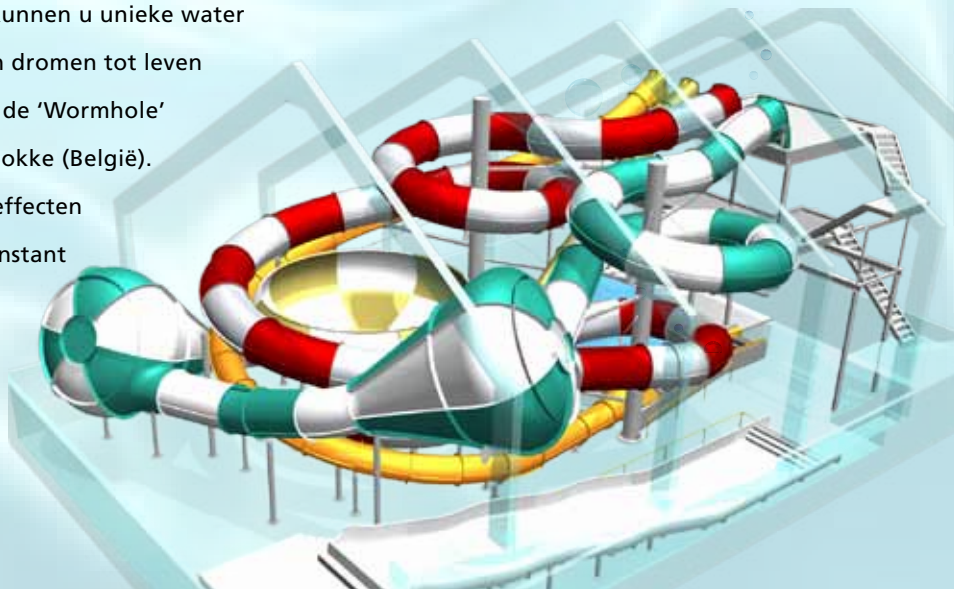

INNOVATIE

Boer is een innovatief en creatief bedrijf. Wij kunnen u unieke water attracties aanbieden waarbij wij uw wensen en dromen tot leven laten komen. Recentelijk hebben wij met trots de 'Wormhole' glijbaan geïntroduceerd voor ons project in Knokke (België). Deze glijbaan zit vol met nieuwe interactieve effecten die zorgen voor extra glijplezier. Omdat wij constant op zoek zijn naar innovaties maken wij uw attractie uniek van anderen.